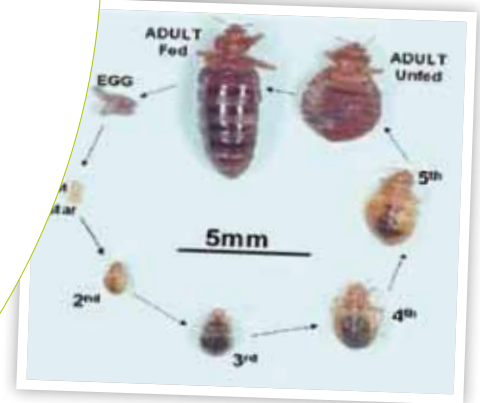

WILFORD
www.wilford.it **il tuo MATERASSAIO**

Proteggete il vostro letto
**CON IL TESSUTO ANTI BED BUGS
CON OLII ESSENZIALI GREENFIRST®**

Perchè...

PROTEGGERSI DAI BED BUGS?

Tempo fa era un problema solo di alcuni paesi anglosassoni come gli Stati Uniti, l'Australia o il Regno Unito ma ora invece anche gli **hotel Europei** stanno già cercando soluzioni per la prevenzione. Questi insetti **molto spesso vengono trasportati dai clienti** stessi (anche al solo contatto con vestiti o bagagli) quindi il pericolo non è solo negli hotel meno prestigiosissima anche in **strutture di lusso e case private**.

Chi è...

CIMEX LECTULARIUS O PIÙ COMUNEMENTE BED BUG?

È un insetto fastidioso **visibile ad occhio nudo**, più comunemente viene chiamato Bed Bugs, non ama la luce e si insinua nei posti più nascosti e impensabili della casa ma soprattutto nel **materasso o divano**. Si nutre di sangue umano, per questo quando si viene attaccati sulla pelle appaiono rossori e prurito. Agisce principalmente di notte, non vola ma si sposta anche di vari metri, il suo morso è indolore. **Di positivo c'è il fatto che questi insetti non trasmettono alcuna malattia attraverso il sangue.**